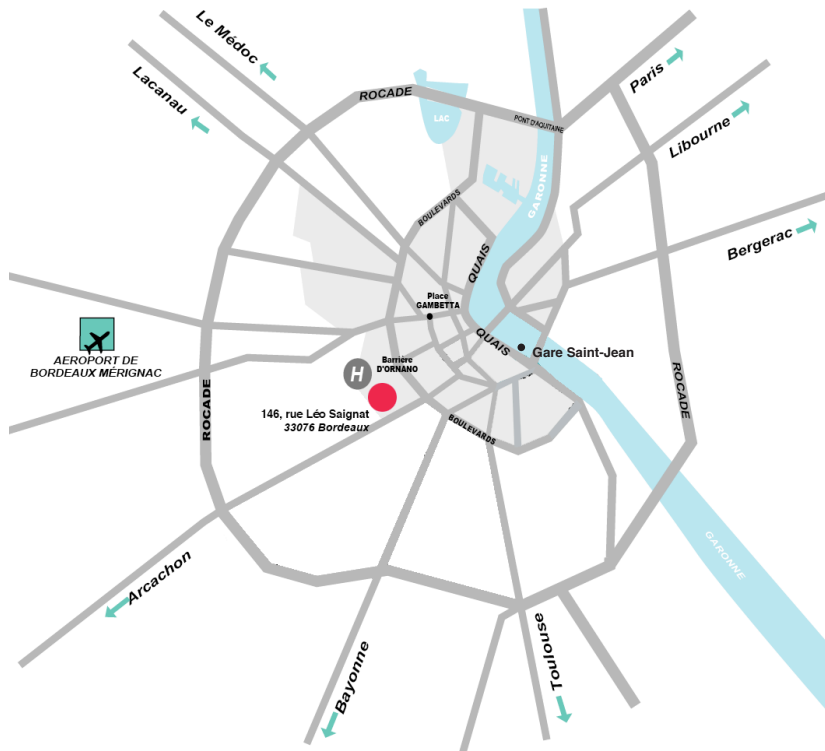

### Université de Bordeaux Campus Carreire

(ex Université Victor Ségalen – Bordeaux 2)  
**146, rue Léo-Saignat – Bordeaux**  
Amphis 1, 3 et 9

#### Depuis la gare Bordeaux Saint-Jean

Trajet de 40 minutes environ

- Prendre le tramway C, direction "Parc des Expositions"
- Descendre à l'arrêt "Porte de Bourgogne"
- Prendre le tramway A, direction "Pin Galant"
- Descendre à l'arrêt "Hôpital Pellegrin"

#### En voiture

- Prendre les boulevards et suivre la direction CHU (centre hospitalier universitaire)

#### Depuis l'aéroport Bordeaux-Mérignac

Trajet de 45 minutes environ

- Prendre le bus Liane 1, direction "Quinconces"
- Descendre à l'arrêt "Lycée de Mérignac"
- Prendre le tramway A, direction "Floirac"
- Descendre à l'arrêt "Hôpital Pellegrin"