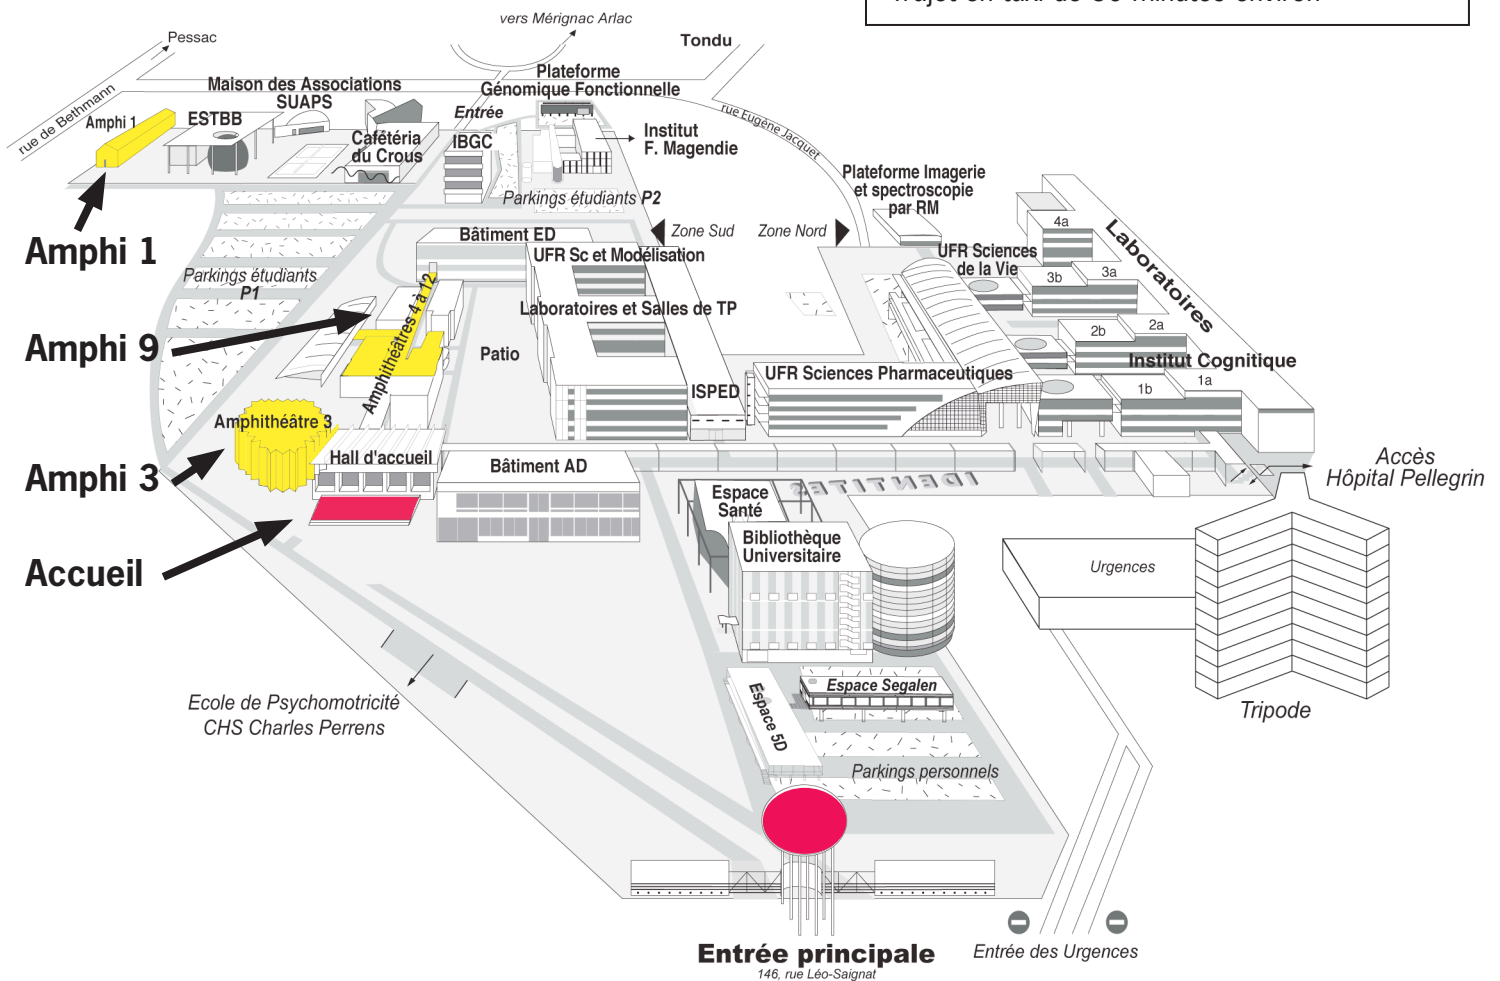

Depuis l'aéroport Bordeaux-Mérignac

Trajet de 45 minutes environ

- Prendre le bus Liane 1, direction "Quinconces"
- Descendre à l'arrêt "Lycée de Mérignac"
- Prendre le tramway A, direction "Floirac"
- Descendre à l'arrêt "Hôpital Pellegrin"

Trajet en taxi de 30 minutes environ